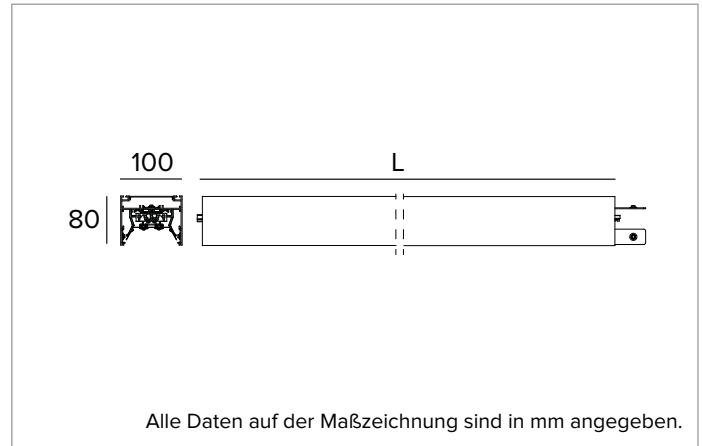

T012MZ830ELDB | LOGICO EASY System 100 - OPAL HO LED-Leuchte für Decken- oder Pendelsystemmontage. Lineare module mit Notbeleuchtung

		3000K	H(m)	D(m)	Emax(lx)
		Ra80		109°	
Fixture Power	41W	1	2.82	1293	
Source Flux	3599lm	2	5.64	323	
Fixture Flux	3599lm	3	8.46	144	
Efficacy	88lm/W	4	11.28	81	
G0301A	Imax=359cd/klm	Imax	1294cd	5	14.10

MECHANISCHE MERKMALE

Gehäuse aus lackiertem stranggepresstem Aluminium mit 100mm Breite. Obere Abdeckung aus schwarzem PVC.

Farbe und Oberfläche: Schwarz

Abmessungen: L=1168mm

Gewicht: 4,35Kg

Version: LINEAR